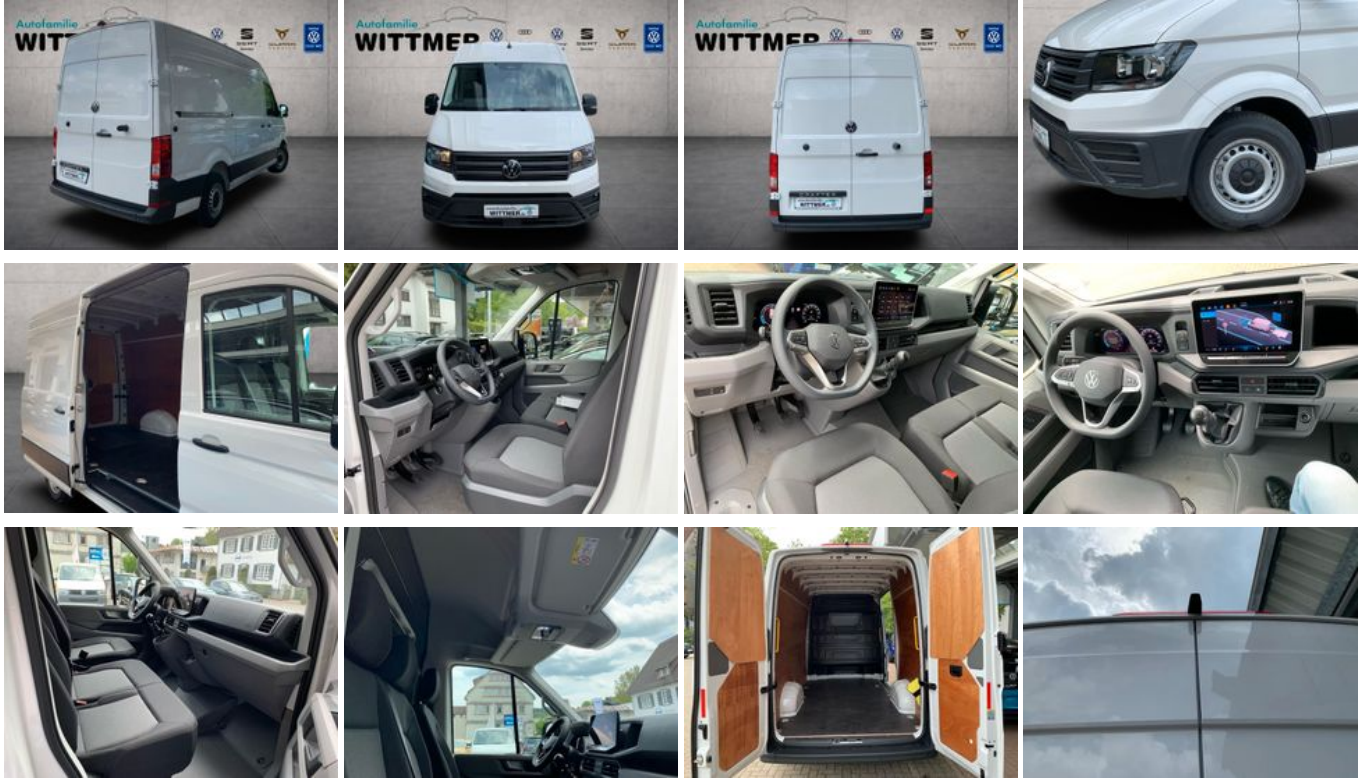

Fahrzeugausstattung

ABS

HU neu

Navigationsvorbereitung

Scheckheftgepflegt

Zentralverriegelung

ESP

Klimaanlage

Partikelfilter

Servolenkung