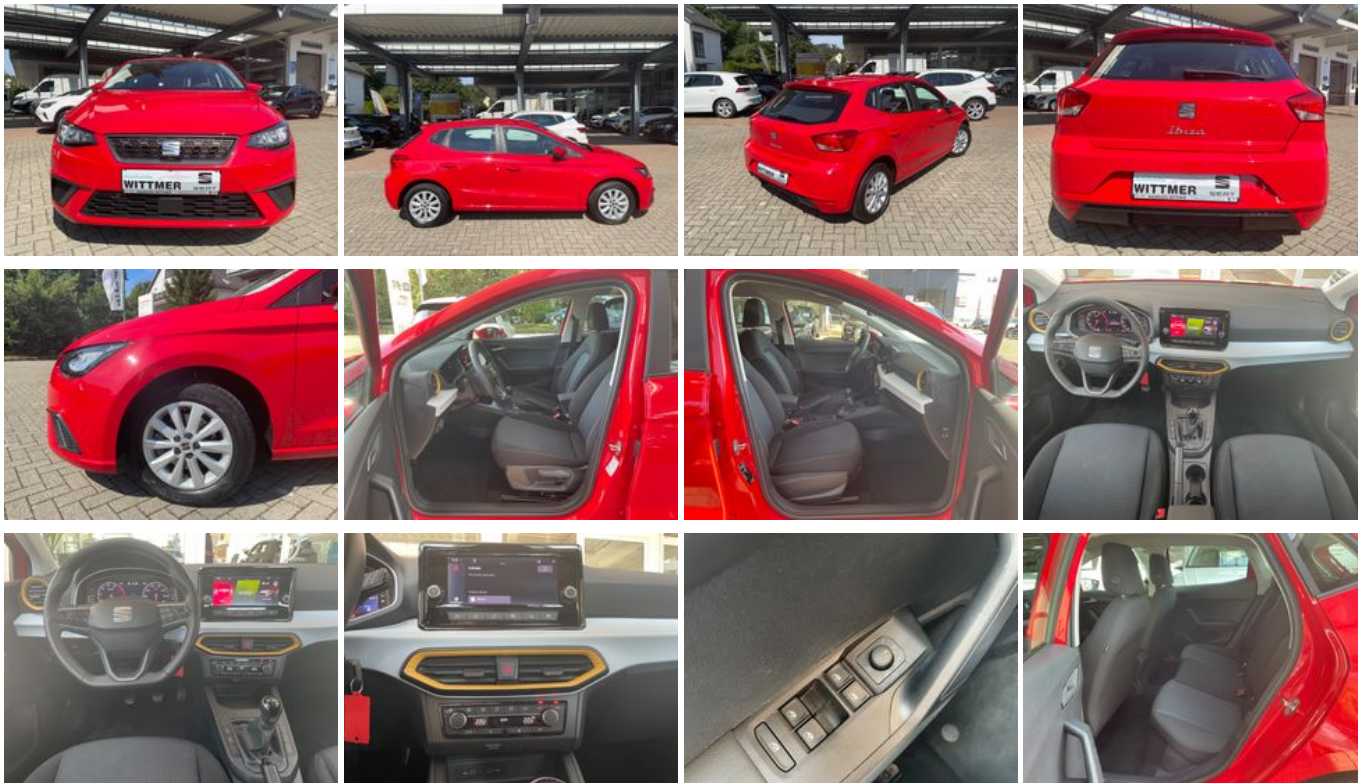

Fahrzeugausstattung

ABS	Abstandswarner
Abstandswarner	Android Auto
Apple CarPlay	Armlehne
Berganfahrassistent	Bluetooth
Bordcomputer	Dachreling
ESP	Elektr. Fensterheber
Elektr. Seitenspiegel	Elektr. Seitenspiegel anklappbar
Elektr. Wegfahrsperr	Freisprecheinrichtung
Garantie	Gepäckraumabtrennung
Geschwindigkeitsbegrenzer	HU neu
Innenspiegel autom. abblendend	Isofix
Klimaautomatik	Lederlenkrad
Leichtmetallfelgen	Lichtsensor
Multifunktionslenkrad	Musikstreaming integriert
Müdigkeitswarner	Navigationsvorbereitung
Nichtraucher-Fahrzeug	Notbremsassistent
Notrufsystem	Partikelfilter
Regensensor	Reifendruckkontrolle
Scheckheftgepflegt	Servolenkung
Skisack	Sommerreifen
Sportsitze	Spurhalteassistent
Start/Stop-Automatik	Touchscreen
Traktionskontrolle	USB
Volldigitales Kombiinstrument	WLAN / Wifi Hotspot
Winterpaket	Zentralverriegelung