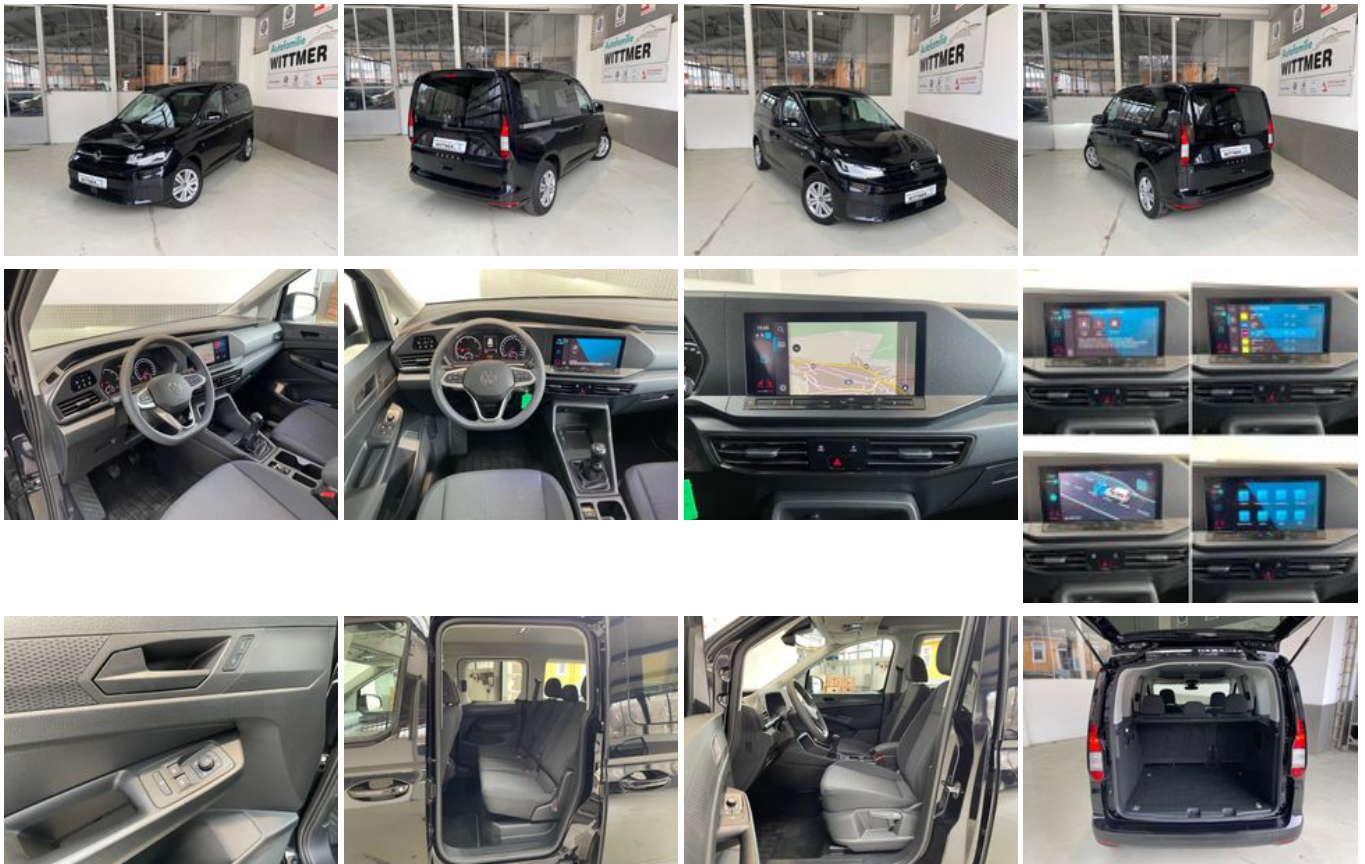

19 % MwSt ausweisbar

Fahrzeugnummer 028190EMLE

Schnellinformationen

Fahrzeugart	Gebrauchtfahrzeug	Klasse	Caddy
Kategorie	Van/Kleinbus	Hubraum	1968 cm ³
Erstzulassung	03/2021	Außenfarbe	Schwarz
Laufleistung	22500 km	Innenfarbe	Andere
Leistung	75 kW (102 PS)	Innenausstattung	Stoff
Kraftstoffart	Diesel		
Getriebe	Schaltgetriebe		

Verkaufsteam
Autohaus Wittmer GmbH
+49 (0)7651 9104-0

Umwelt und Normen

Fahrzeugausstattung

2-Zonen-Klimaautomatik	ABS
Abstandswarner	Alarmanlage
Android Auto	Apple CarPlay
Armlehne	Beheizbare Frontscheibe
Berganfahrassistent	Bluetooth
Bordcomputer	ESP
Elektr. Fensterheber	Elektr. Seitenspiegel
Elektr. Wegfahrsperr	Freisprecheinrichtung
Garantie	Gepäckraumabtrennung
Geschwindigkeitsbegrenzer	HU neu
Innenspiegel autom. abblendend	Isofix
Lichtsens	Metallic
Multifunktionslenkrad	Musikstreaming integriert
Müdigkeitswarner	Navigationsystem
Nebelscheinwerfer	Nichtraucher-Fahrzeug
Notbremsassistent	Notrufsystem
Partikelfilter	Regensens
Reifendruckkontrolle	Scheckheftgepflegt
Servolenkung	Sitzheizung
Skisack	Sommerreifen
Sprachsteuerung	Spurhalteassistent
Stahlfelgen	Start/Stop-Automatik
Touchscreen	Traktionskontrolle
USB	WLAN / Wifi Hotspot
Winterpaket	Zentralverriegelung